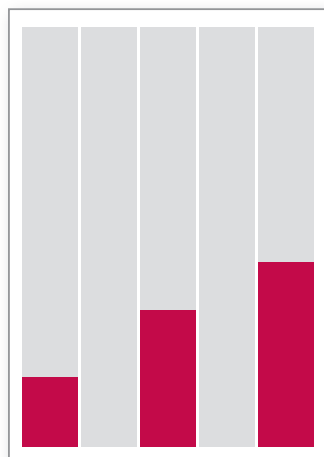

Velký sešit – redakční strany

286 × 435 mm
94 000 Kč

286 × 203 mm
49 000 Kč

140 × 412 mm
49 000 Kč

286 × 137 mm
34 000 Kč

140 × 203 mm 140 × 137 mm
27 000 Kč 18 500 Kč

126 × 110 mm 60 × 203 mm
14 500 Kč

140 × 47 mm 67 × 102 mm
7 300 Kč

60 × 76 mm 67 × 68 mm
5 100 Kč

Přirážka za přesné umístění (konkrétní rubrika či strana): **30 %**.

Velký sešit – inzertní strana

52 × 85 mm 52 × 130 mm 52 × 160 mm
3 978 Kč 6 084 Kč 7 488 Kč

110 × 110 mm 169 × 90 mm
10 890 Kč 13 689 Kč

110 × 90 mm 169 × 110 mm
8 910 Kč 16 731 Kč

Znázorněné rozměry jsou pouze ilustrativní.

Je možné si zvolit libovolný výškový rozměr na šíři

- jednoho tiskového sloupce (52 mm),
- dvou tiskových sloupců (110 mm),
- tří tiskových sloupců (169 mm).